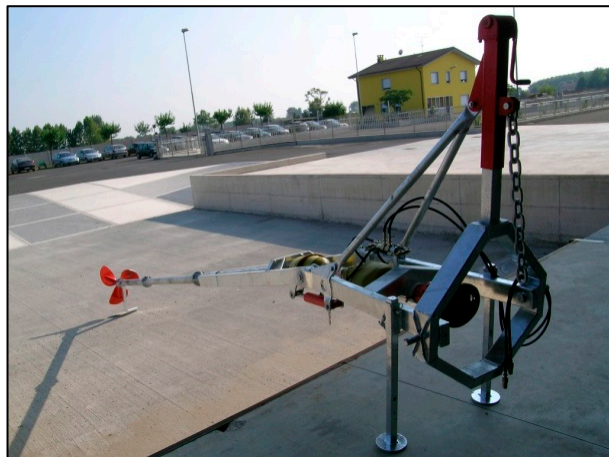

PROPELLEROMRÖRARE

HÖG EFFEKT!

DET FINNS MÅNGA FÖRDELAR MED DODA PROPELLEROMRÖRARE

Movred ALPI – Tornomrörare

- För höga brunnskanter.
- Olika längder.
- Drivaxel i oljebad.
- Widia mekanisk tätning.
- Kvalitetskullager.
- Upp till 1 000 varv/min!
- Hydrauliskt vridhus (tillval)

Movred Hydro – Propelleromrörare

- För låga brunnskanter.
- Olika längder.
- Drivaxel i oljebad.
- Widia mekanisk tätning.
- Kvalitetskullager.
- Upp till 1 000 varv/min!