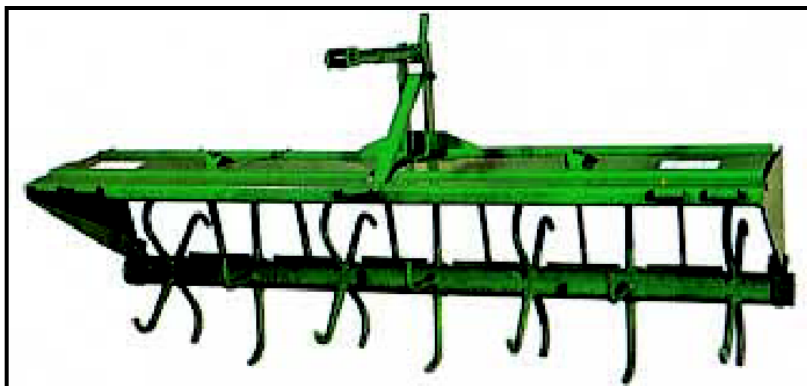

# SOVEMA RP 2 JORDFRÄS

30 – 60 Hk

**Sovema RP-2 är en mellankraftig modell som klarar lite tuffare förhållanden.**

AB G. **ALEXANDERSSON**  
VESSIGEBRO - TEL: 0346 - 480 50

[www.abg-alex.com](http://www.abg-alex.com)

# SOVEMA RP 2 JORDFRÄS

## 30 – 60 Hk

Växellåda med 1 eller 4 hastigheter. Kedjedrift i oljebad. Rätvinklade eller böjda knivar/skär. Standard med 4 knivar/skär per fläns (alt. 6 vid förfrågan). Justerbar höjd med skenor eller rulle. Justerbar nedre pinbult.