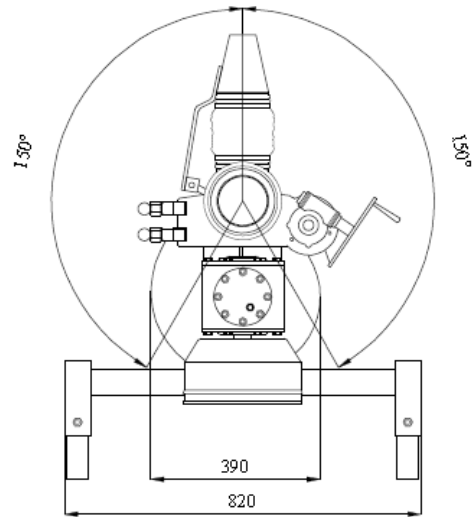

AB G. **ALEXANDERSSON**
VESSIGEBRO - TEL: 0346 - 480 50

www.abg-alex.com

DDDA

Dimensionerna gäller SUPER 120.

LÄNGD	A	B	C	D	E
200	263	70	193	248	209
250	303	87	216	288	249
300	353	102	251	338	299
350	403	117	286	388	349
400	453	132	321	438	399
450	503	147	356	488	449
500	553	162	391	538	499
550	603	177	426	588	549
600	653	192	461	638	599

Alla mått i cm.

MODELL	RÖRDIM Ø MM	SKOVELHJUL V.P.M.	KAPACITET L / MIN	Tryck MVP	Effektbehov Hk	Elmotor Hk
SUPER 200	200	1 600	11 000	50	80 – 130	-
SUPER 150	150	1 600	6 500	30	60 – 100	-
SUPER 120	120	1 600	4 000	25	40 – 60	-

AB G. **ALEXANDERSSON**

VESSIGEBRO - TEL: 0346 - 480 50

www.abg-alex.com

Dimensionerna gäller SUPER 150 Ultra.

LÄNGD	A	B	C	D	E
250	312	166	146	304	258
300	362	168	194	354	308
350	402	185	217	394	348
400	452	200	252	444	398
450	502	215	287	494	448
500	552	230	322	544	498
550	602	245	357	594	548
600	652	260	392	644	598