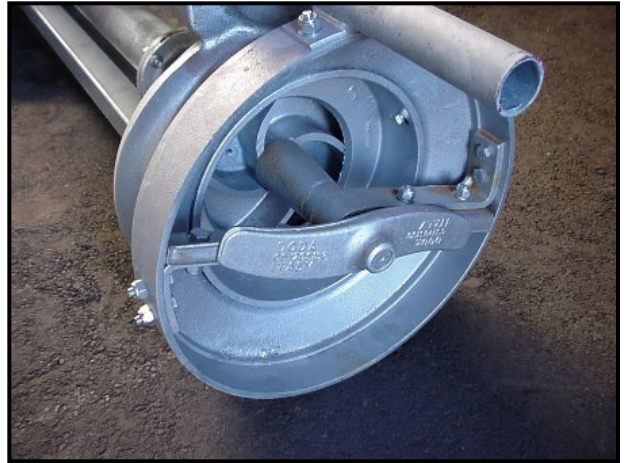

Alla ovanstående data kan ändras utan föregående meddelande.

AB G. **ALEXANDERSSON**
VESSIGEBRO - TEL: 0346 - 480 50

www.abg-alex.com

DODA

SUPER ULTRA

Modell Super 120 Ultra.

Justerbart snittsystem.

Modell Super Ultra är pumpar som drivs med k-axel. De är försedda med omrörningsmunstycke och propeller. Propellern gör att pumpen alltid matas med välblandad flytgödsel. Om gödseln är extra tjock och innehåller mycket halm kan munstycket och propellern köras samtidigt för extra effektiv omrörning.