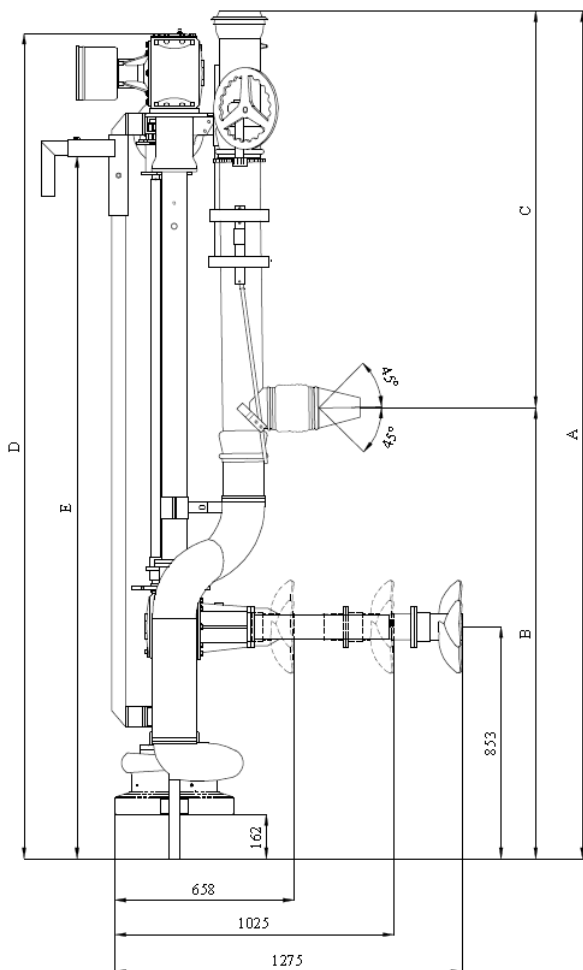

AB G. **ALEXANDERSSON**
VESSIGEBRO - TEL: 0346 - 480 50

www.abg-alex.com

DDDA

Dimensionerna gäller SUPER 120.

LÄNGD	A	B	C	D	E
200	263	70	193	248	209
250	303	87	216	288	249
300	353	102	251	338	299
350	403	117	286	388	349
400	453	132	321	438	399
450	503	147	356	488	449
500	553	162	391	538	499
550	603	177	426	588	549
600	653	192	461	638	599

Alla mått i cm.

MODELL	RÖRDIM Ø MM	SKOVELHJUL V.P.M.	KAPACITET L / MIN	Tryck MVP	Effektbehov Hk	Elmotor Hk
SUPER 200	200	1 600	11 000	50	80 – 130	-
SUPER 150	150	1 600	6 500	30	60 – 100	-
SUPER 120	120	1 600	4 000	25	40 – 60	-

AB G. **ALEXANDERSSON**

VESSIGEBRO - TEL: 0346 - 480 50

www.abg-alex.com

Dimensionerna gäller SUPER 150 Ultra.

LÄNGD	A	B	C	D	E
250	312	166	146	304	258
300	362	168	194	354	308
350	402	185	217	394	348
400	452	200	252	444	398
450	502	215	287	494	448
500	552	230	322	544	498
550	602	245	357	594	548
600	652	260	392	644	598