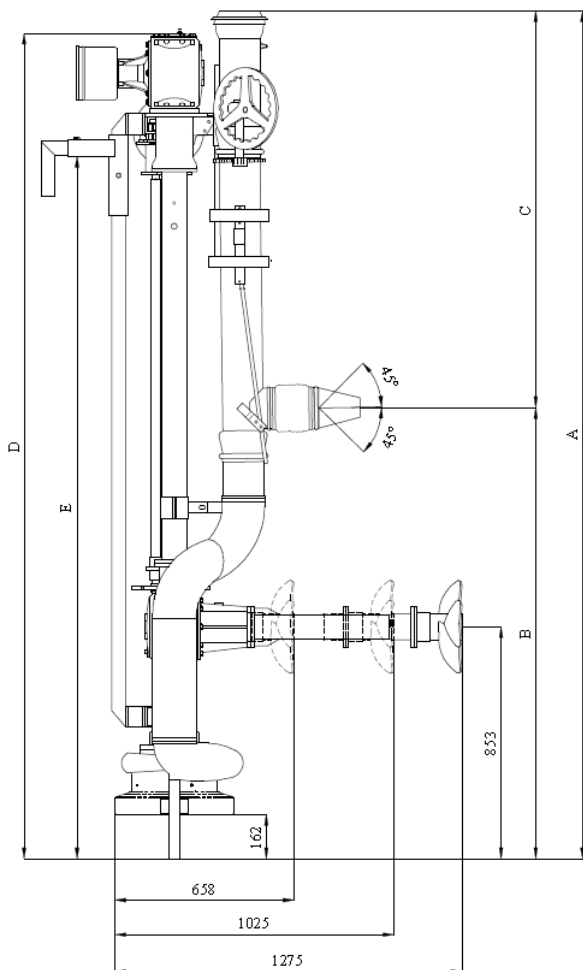

Dimensionerna gäller SUPER 150 Ultra combi.

LÄNGD	A	B	C	D	E
250	312	166	146	304	258
300	362	168	194	354	308
350	402	185	217	394	348
400	452	200	252	444	398
450	502	215	287	494	448
500	552	230	322	544	498
550	602	245	357	594	548
600	652	260	392	644	598

Alla mått i cm.

Teknisk data

MODELL	RÖRDIM Ø MM	SKOVELHJUL V.P.M.	KAPACITET L / MIN	Tryck MVP	Effektbehov Hk
SUPER 200 Ultra Combi	200	1 600	11 000	50	130 – 160
SUPER 150 Ultra Combi	150	1 600	6 500	30	110 – 130

Alla ovanstående data kan ändras utan föregående meddelande.

AB G. **ALEXANDERSSON**
VESSIGEBRO - TEL: 0346 - 480 50

www.abg-alex.com