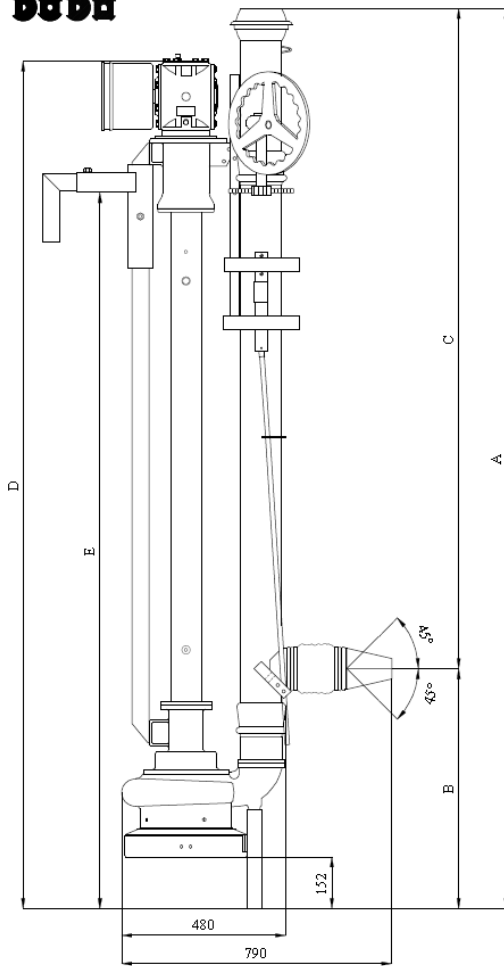

DODDA SUPER

Modell Super 150.

Justerbart snittsystem.

Modell Super är pumpar som drivs med k-axel. De är försedda med justerbart omrörningsmunstycke. Hackning och omrörning av gödseln sker genom att gödseln pumpas runt via munstycket.

AB G. **ALEXANDERSSON**
VESSIGEBRO - TEL: 0346 - 480 50

www.abg-alex.com

DDDA

Dimensionerna gäller SUPER 120.

LÄNGD	A	B	C	D	E
200	263	70	193	248	209
250	303	87	216	288	249
300	353	102	251	338	299
350	403	117	286	388	349
400	453	132	321	438	399
450	503	147	356	488	449
500	553	162	391	538	499
550	603	177	426	588	549
600	653	192	461	638	599

Alla mått i cm.

MODELL	RÖRDIM Ø MM	SKOVELHJUL V.P.M.	KAPACITET L / MIN	Tryck MVP	Effektbehov Hk	Elmotor Hk
SUPER 200	200	1 600	11 000	50	80 – 130	-
SUPER 150	150	1 600	6 500	30	60 – 100	-
SUPER 120	120	1 600	4 000	25	40 – 60	-

AB G. **ALEXANDERSSON**

VESSIGEBRO - TEL: 0346 - 480 50

www.abg-alex.com

Dimensionerna gäller SUPER 150 Ultra.

LÄNGD	A	B	C	D	E
250	312	166	146	304	258
300	362	168	194	354	308
350	402	185	217	394	348
400	452	200	252	444	398
450	502	215	287	494	448
500	552	230	322	544	498
550	602	245	357	594	548
600	652	260	392	644	598