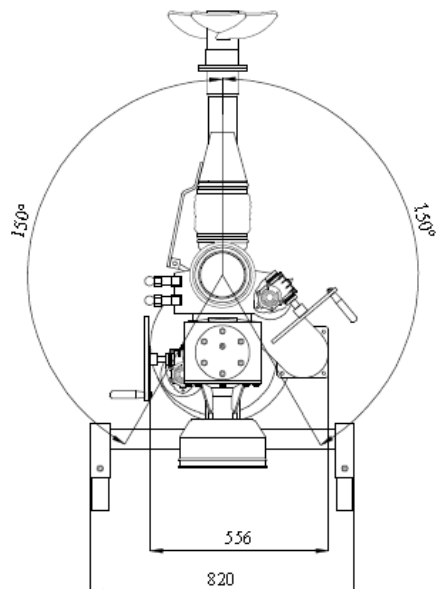

Dimensionerna gäller SUPER 150 Ultra combi.

LÄNGD	A	B	C	D	E
250	312	166	146	304	258
300	362	168	194	354	308
350	402	185	217	394	348
400	452	200	252	444	398
450	502	215	287	494	448
500	552	230	322	544	498
550	602	245	357	594	548
600	652	260	392	644	598

Alla mått i cm.

Teknisk data

MODELL	RÖRDIM Ø MM	SKOVELHJUL V.P.M.	KAPACITET L / MIN	Tryck MVP	Effektbehov Hk
SUPER 200 Ultra Combi	200	1 600	11 000	50	130 – 160
SUPER 150 Ultra Combi	150	1 600	6 500	30	110 – 130

Alla ovanstående data kan ändras utan föregående meddelande.

AB G. **ALEXANDERSSON**
VESSIGEBRO - TEL: 0346 - 480 50

www.abg-alex.com