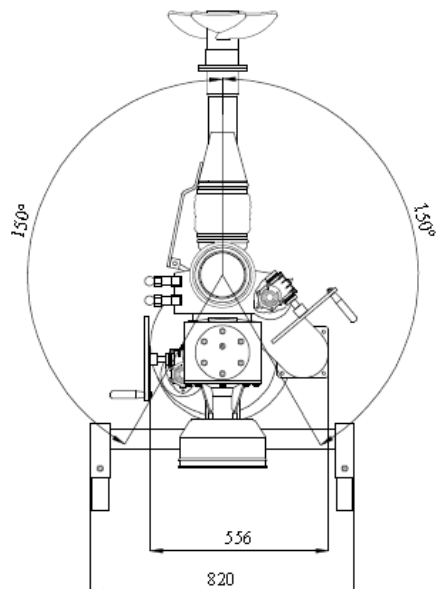

AB G. **ALEXANDERSSON**
VESSIGEBRO - TEL: 0346 - 480 50

www.abg-alex.com

DDDA

Dimensionerna gäller SUPER 120.

LÄNGD	A	B	C	D	E
200	263	70	193	248	209
250	303	87	216	288	249
300	353	102	251	338	299
350	403	117	286	388	349
400	453	132	321	438	399
450	503	147	356	488	449
500	553	162	391	538	499
550	603	177	426	588	549
600	653	192	461	638	599

Alla mått i cm.

MODELL	RÖRDIM Ø MM	SKOVELHJUL V.P.M.	KAPACITET L / MIN	Tryck MVP	Effektbehov Hk	Elmotor Hk
SUPER 200	200	1 600	11 000	50	80 – 130	-
SUPER 150	150	1 600	6 500	30	60 – 100	-
SUPER 120	120	1 600	4 000	25	40 – 60	-

AB G. **ALEXANDERSSON**

VESSIGEBRO - TEL: 0346 - 480 50

www.abg-alex.com

Dimensionerna gäller SUPER 150 Ultra.

LÄNGD	A	B	C	D	E
250	312	166	146	304	258
300	362	168	194	354	308
350	402	185	217	394	348
400	452	200	252	444	398
450	502	215	287	494	448
500	552	230	322	544	498
550	602	245	357	594	548
600	652	260	392	644	598

Alla mått i cm.

MODELL	RÖRDIM Ø MM	SKOVELHJUL V.P.M.	KAPACITET L / MIN	Tryck MVP	Effektbehov Hk	Elmotor Hk
SUPER 200 Ultra	200	1 600	11 000	50	90 - 150	-
SUPER 150 Ultra	150	1 600	6 500	30	70 - 120	-
SUPER 120 Ultra	120	1 600	4 000	25	50 - 80	-