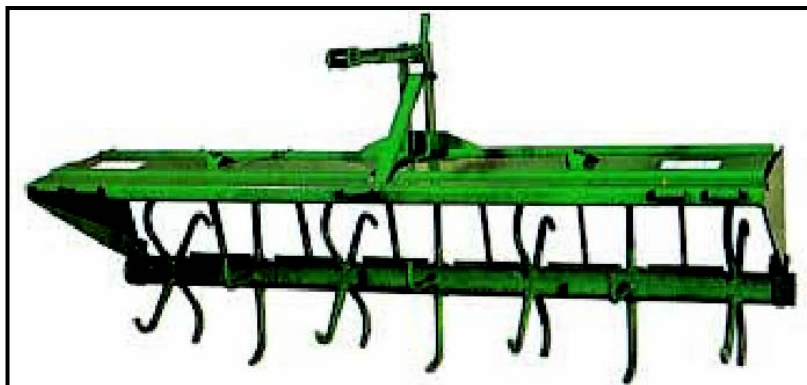

SOVEMA RP 2 **JORDFRÄS**
30 – 60 Hk

Sovema RP-2 är en mellankraftig modell som klarar lite tuffare förhållanden.

AB G. ALEXANDERSSON

VESSIGEBRO 0346-480 50

www.abg-alex.com

SOVEMA RP 2

30 – 60 Hk

JORDFRÄS

Växellåda med 1 eller 4 hastigheter. Kedjedrift i oljebad. Rätvinklade eller böjda knivar/skär. Standard med 4 knivar/skär per fläns (alt. 6 vid förfrågan). Justerbar höjd med skenor eller rulle. Justerbar nedre pinbult.