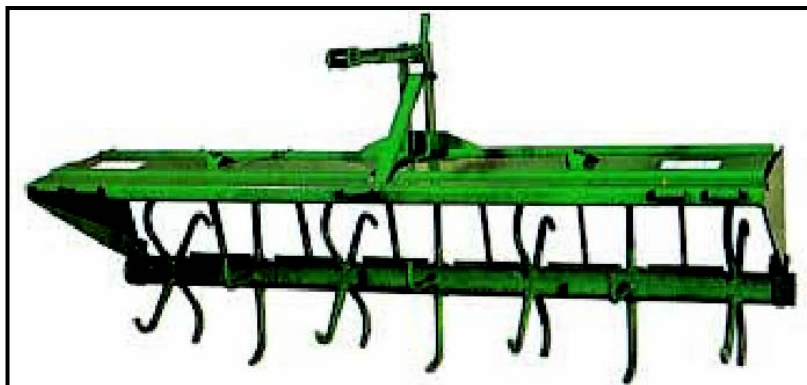

SOVEMA RP 2 JORDFRÄS

30 – 60 Hk

Sovema RP-2 är en mellankraftig modell som klarar lite tuffare förhållanden.

AB G. ALEXANDERSSON

VESSIGEBRO 0346-480 50

www.abg-alex.com

SOVEMA RP 2

30 – 60 Hk

JORDFRÄS

Växellåda med 1 eller 4 hastigheter. Kedjedrift i oljebad. Rätvinklade eller böjda knivar/skär. Standard med 4 knivar/skär per fläns (alt. 6 vid förfrågan). Justerbar höjd med skenor eller rulle. Justerbar nedre pinbult.