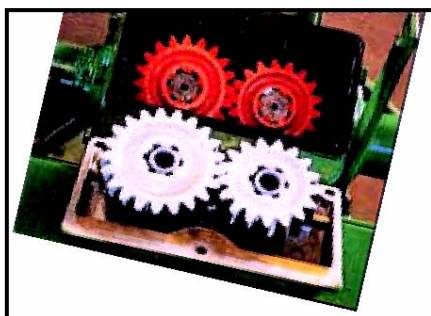

SOVEMA RP 2 **JORDFRÄS**
30 – 60 Hk

Sovema RP-2 är en mellankraftig modell som klarar lite tuffare förhållanden.

AB G. ALEXANDERSSON

VESSIGEBRO 0346-480 50

www.abg-alex.com

SOVEMA RP 2

30 – 60 Hk

JORDFRÄS

Växellåda med 1 eller 4 hastigheter. Kedjedrift i oljebad. Rätvinklade eller böjda knivar/skär. Standard med 4 knivar/skär per fläns (alt. 6 vid förfrågan). Justerbar höjd med skenor eller rulle. Justerbar nedre pinbult.