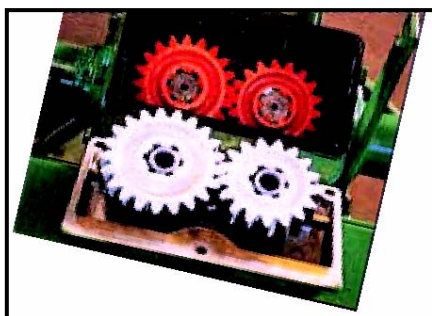

SOVEMA RP 2 JORDFRÄS

30 – 60 Hk

Sovema RP-2 är en mellankraftig modell som klarar lite tuffare förhållanden.

AB G. ALEXANDERSSON

VESSIGEBRO 0346-480 50

www.abg-alex.com

SOVEMA RP 2

30 – 60 Hk

JORDFRÄS

Växellåda med 1 eller 4 hastigheter. Kedjedrift i oljebad. Rätvinklade eller böjda knivar/skär. Standard med 4 knivar/skär per fläns (alt. 6 vid förfrågan). Justerbar höjd med skenor eller rulle. Justerbar nedre pinbult.